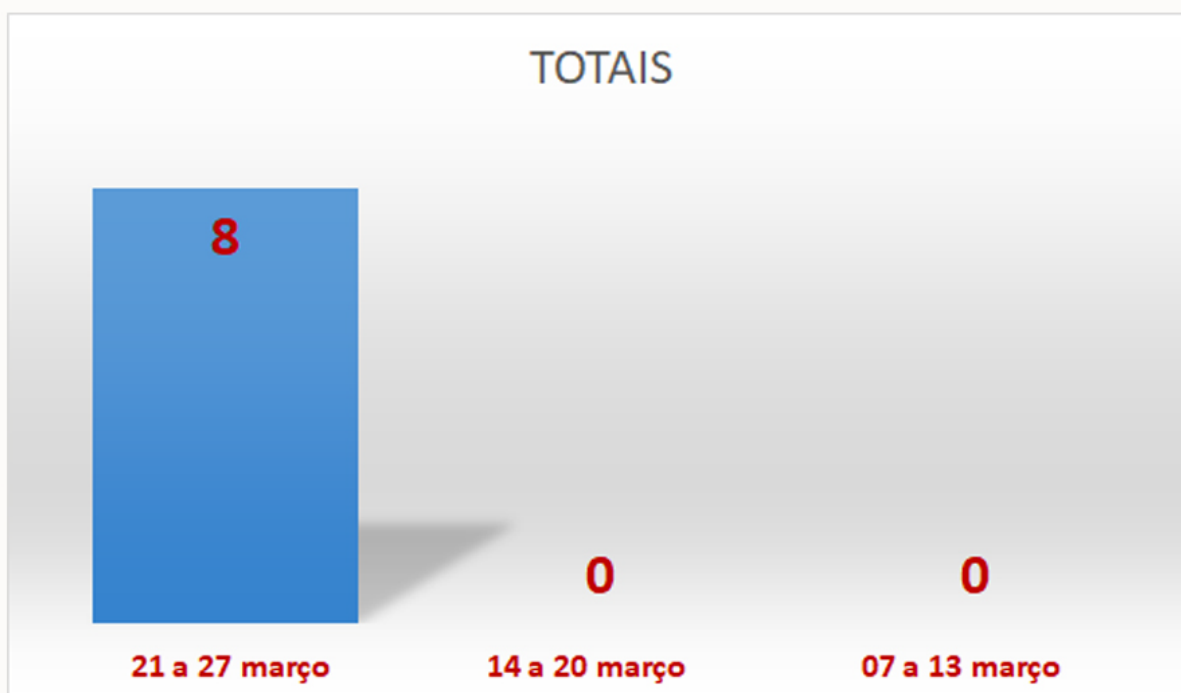

CASOS CONFIRMADOS DE COVID-19 NO CONCELHO DE TORRE DE MONCORVO 07 A 27 MARÇO 2021

Casos confirmados de Covid-19 nas últimas 3 semanas		
Casos confirmados	Nº	%
Casos na última semana (21 a 27 março)	8	
Casos na penúltima semana (14 a 20 março)	0	
Casos na antepenúltima semana (07 a 13 março)	0	
Incidência de casos na última semana por 100 mil habitantes	104,0	
Incidência de casos na penúltima semana por 100 mil habitantes		
Incidência de casos nas últimas duas semanas por 100 mil habitantes*	104,0	
Crescimento de casos na última semana face à penúltima		

* INDICADOR PARA O QUAL O VALOR DE 240 SERVE COMO REFERÊNCIA PARA A APLICAÇÃO DE MEDIDAS RESTRITIVAS AOS CONCELHOS

FONTE: RELATÓRIO DE CASOS CONFIRMADOS DE COVID-19 NOS CONCELHOS DA REGIÃO NORTE – ARSNORTE (27 MARÇO)