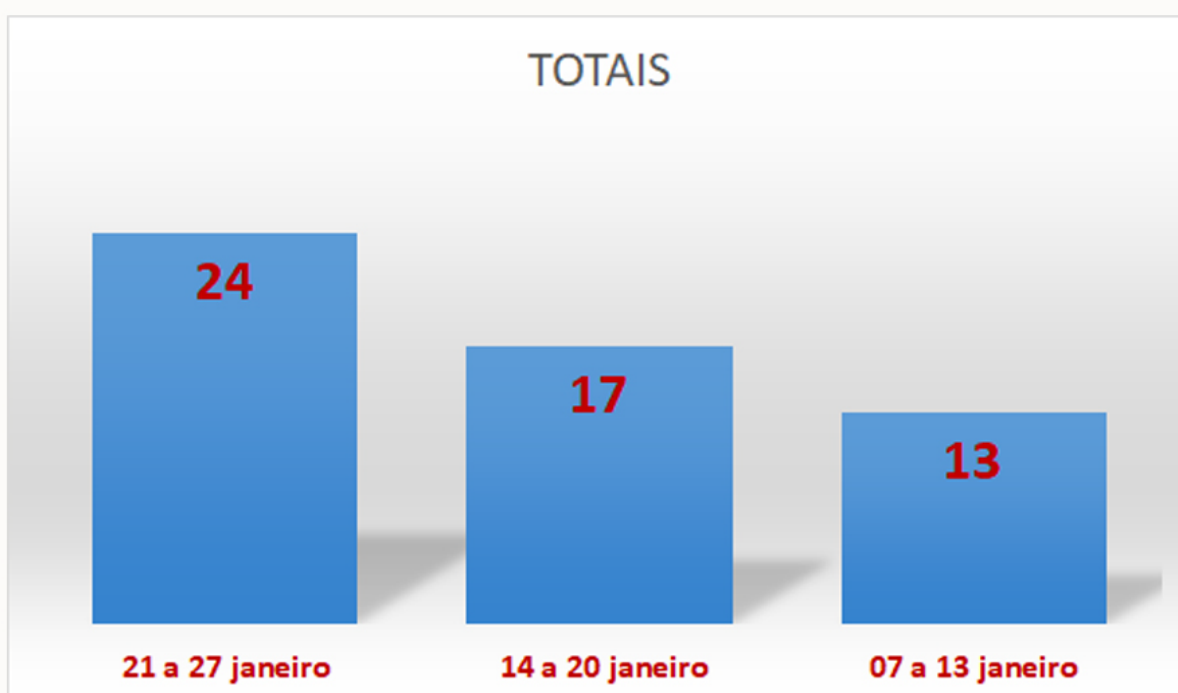

CASOS CONFIRMADOS DE COVID-19 NO CONCELHO DE TORRE DE MONCORVO 07 A 27 JANEIRO 2021

Casos confirmados de Covid-19 nas últimas 3 semanas		
Casos confirmados	Nº	%
Casos na última semana (21 a 27 janeiro)	24	
Casos na penúltima semana (14 a 20 janeiro)	17	
Casos na antepenúltima semana (07 a 13 janeiro)	13	
Incidência de casos na última semana por 100 mil habitantes	311,9	
Incidência de casos na penúltima semana por 100 mil habitantes	220,9	
Incidência de casos nas últimas duas semanas por 100 mil habitantes*	532,8	
Crescimento de casos na última semana face à penúltima		+41%

* INDICADOR PARA O QUAL O VALOR DE 240 SERVE COMO REFERÊNCIA PARA A APLICAÇÃO DE MEDIDAS RESTRITIVAS AOS CONCELHOS

FONTE: RELATÓRIO DE CASOS CONFIRMADOS DE COVID-19 NOS CONCELHOS DA REGIÃO NORTE – ARSNORTE (27 JANEIRO)