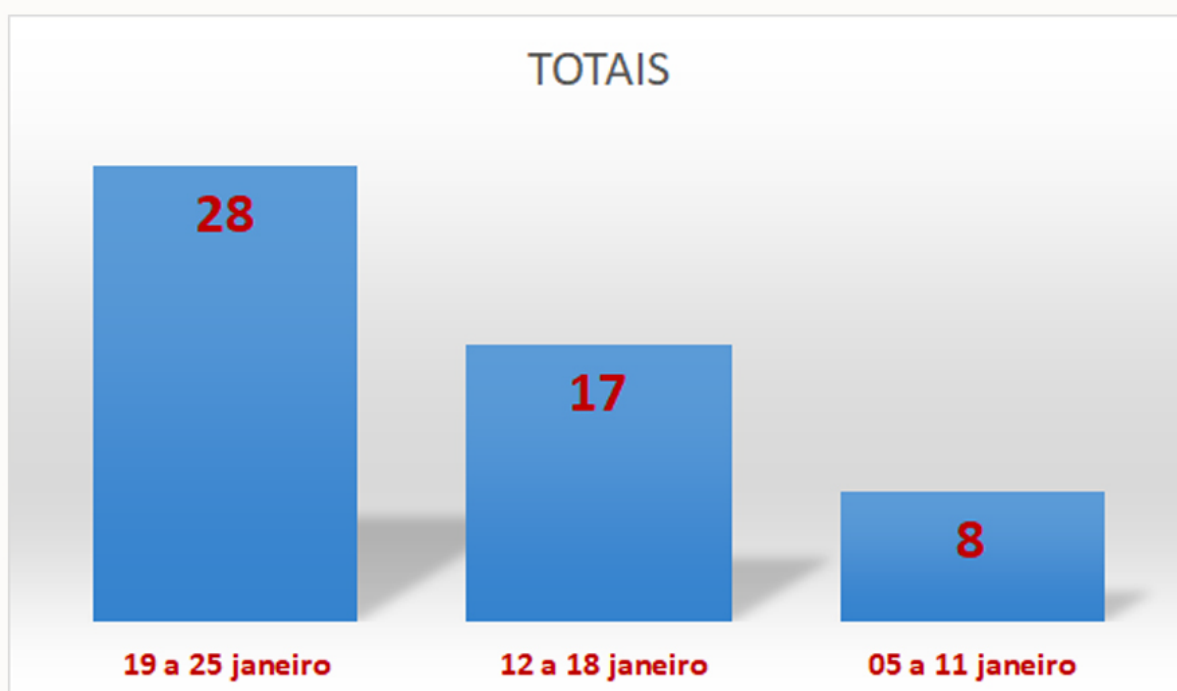

CASOS CONFIRMADOS DE COVID-19 NO CONCELHO DE TORRE DE MONCORVO 05 A 25 JANEIRO 2021

<i>Casos confirmados de Covid-19 nas últimas 3 semanas</i>		
Casos confirmados	Nº	%
Casos na última semana (19 a 25 janeiro)	28	
Casos na penúltima semana (12 a 18 janeiro)	17	
Casos na antepenúltima semana (05 a 11 janeiro)	8	
Incidência de casos na última semana por 100 mil habitantes	363,9	
Incidência de casos na penúltima semana por 100 mil habitantes	220,9	
Incidência de casos nas últimas duas semanas por 100 mil habitantes*	584,8	
Crescimento de casos na última semana face à penúltima		+65%

* INDICADOR PARA O QUAL O VALOR DE 240 SERVE COMO REFERÊNCIA PARA A APLICAÇÃO DE MEDIDAS RESTRITIVAS AOS CONCELHOS

FONTE: RELATÓRIO DE CASOS CONFIRMADOS DE COVID-19 NOS CONCELHOS DA REGIÃO NORTE – ARSNORTE (25 JANEIRO)