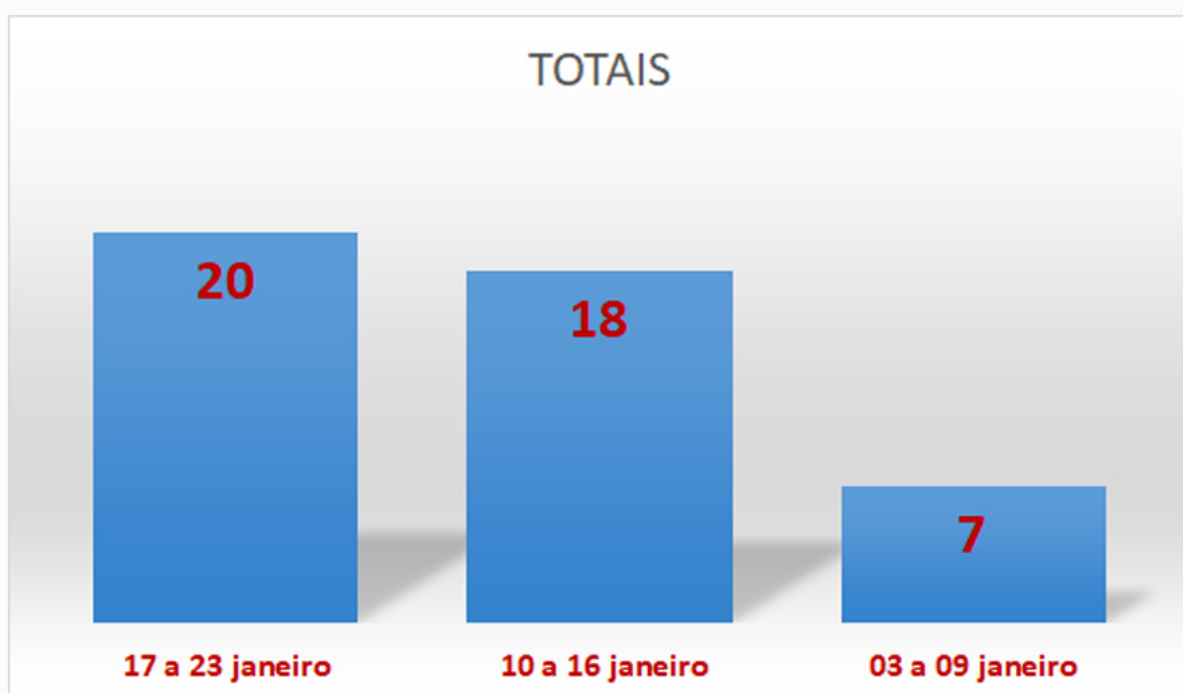

CASOS CONFIRMADOS DE COVID-19 NO CONCELHO DE TORRE DE MONCORVO 03 A 23 JANEIRO 2021

Casos confirmados de Covid-19 nas últimas 3 semanas		
Casos confirmados	Nº	%
Casos na última semana (17 a 23 janeiro)	20	
Casos na penúltima semana (10 a 16 janeiro)	18	
Casos na antepenúltima semana (03 a 09 janeiro)	7	
Incidência de casos na última semana por 100 mil habitantes	259,9	
Incidência de casos na penúltima semana por 100 mil habitantes	233,9	
Incidência de casos nas últimas duas semanas por 100 mil habitantes*	493,8	
Crescimento de casos na última semana face à penúltima		+11%

* INDICADOR PARA O QUAL O VALOR DE 240 SERVE COMO REFERÊNCIA PARA A APLICAÇÃO DE MEDIDAS RESTRITIVAS AOS CONCELHOS

FONTE: RELATÓRIO DE CASOS CONFIRMADOS DE COVID-19 NOS CONCELHOS DA REGIÃO NORTE – ARSNORTE (23 JANEIRO)