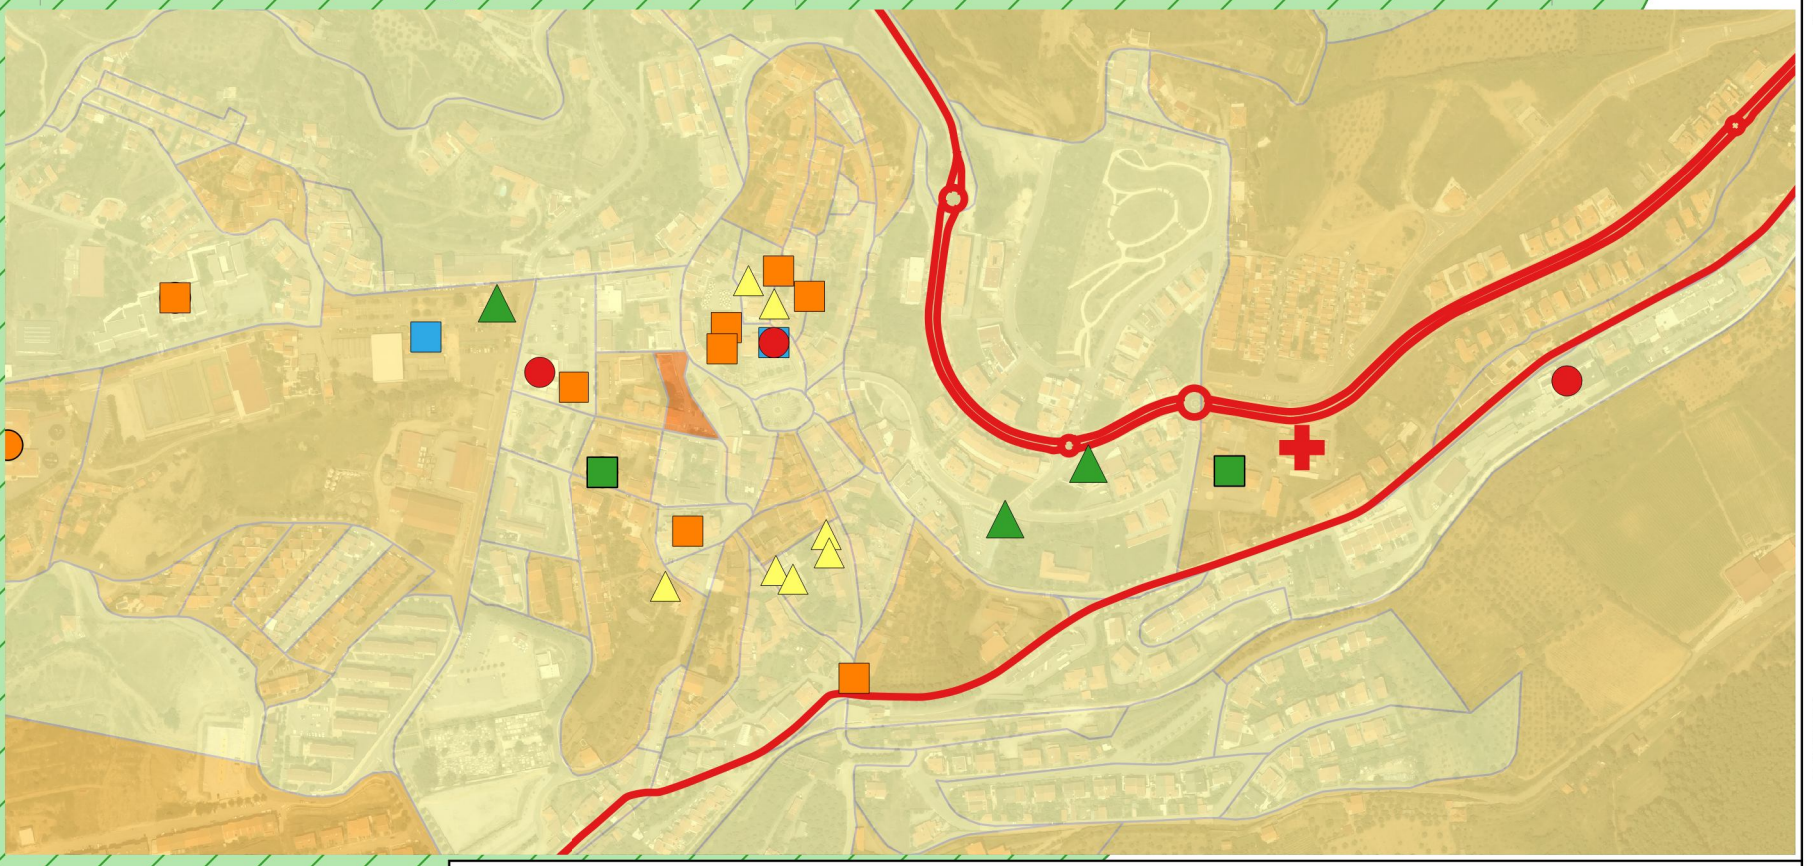

Coordenadas: Projção: Transversa Mercator Elipsóide: GRS80 Datum: ETRS89		Mapa N.º: 17	Revisão N.º: 02	Escala: 1:50 000	Data: Dezembro de 2020
ALVARÁ PARA O EXERCÍCIO DE ACTIVIDADES DE PRODUÇÃO DE CARTOGRAFIA TOPOGRÁFICA OU TEMÁTICA DE BASE TOPOGRÁFICA 2019/10/25 - 2020/10/25 - 2021/10/25 - 2022/10/25 - 2023/10/25 - 2024/10/25 - 2025/10/25 - 2026/10/25 - 2027/10/25 - 2028/10/25 - 2029/10/25 - 2030/10/25					Incêndios Urbanos